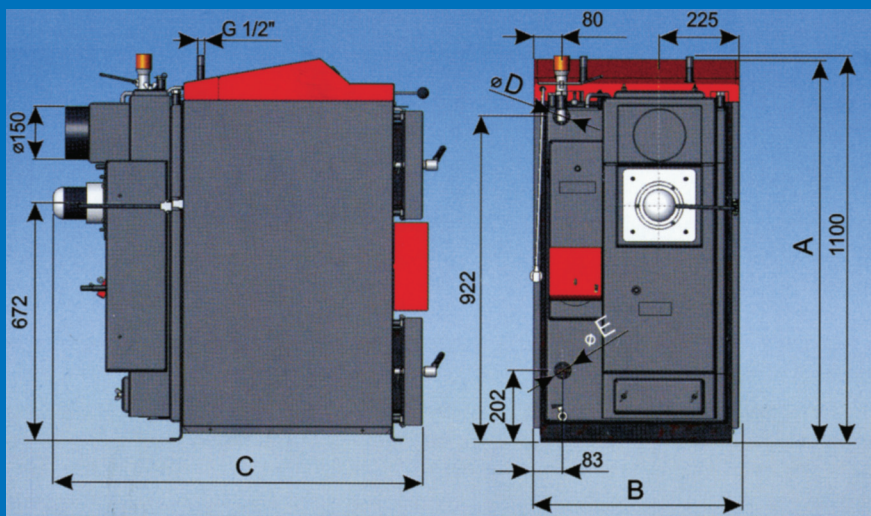

Vi förbehåller oss rätten till konstruktionsförändringar

Generalagent och direktförsäljning:

VEDSOL AB

Munters Väg 1, 770 70 Långshyttan
0225-601 15 Kontor, 0225-615 51 Telefax
E-mail: office@vedsol.com
www.vedsol.com

Återförsäljare: