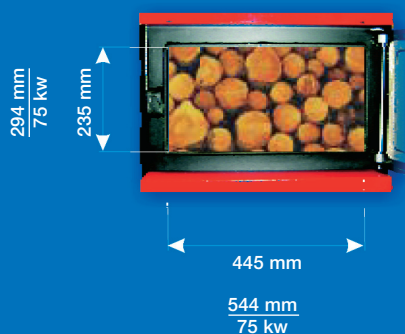

Tekniska data

Typ av panna		DP25	DP35	DP45	DP75	DP95
Effekt	kW	25	35	45	75	95
Vedvolym	liter	105	145	185	350	440
Vedinkast	mm	235x445	235x445	235x445	294x545	295x545
Vedlängd	mm	550/580	650/680	750/780	1000	1000
Brinntid	Tim	3	3	3	3	3
Skorstensdrag	Pa	25	25	25	25	25
Arbetsstryck	KPa	1,5	1,5	1,5	1,5	1,5
Vikt	kg	350	390	420	650	800
Rökrörsdiameter	mm	152	152	152	219	219
Höjd A	mm	1080	1080	1080	1320	1535
Bredd B	mm	580	580	580	750	766
Djup C	mm	1050	1150	1265	1600	1680
Höjd till rökrör cc	mm	865	865	865	1235	
Verkningsgrad	%	86	86	86	86	86
Dim. Framledning	mm	40	40	50	50	50
Dim. Retur	mm	40	40	50	50	50
Ljudnivå	dB	65	65	65	65	65
Vattenvolym	l	65	78	87	164	250
Rek. ack.tank volym	l	1500	2000	2500	3000	4000
Elanslutning, 10 amp	A	10	10	10	10	10
Spänning	V/Hz	230/50				
Panntemp.	°C	70-95				

Garantitid: 2 års garanti på alla i pannans ingående komponenter.

Mått

Producer: *Attack*®